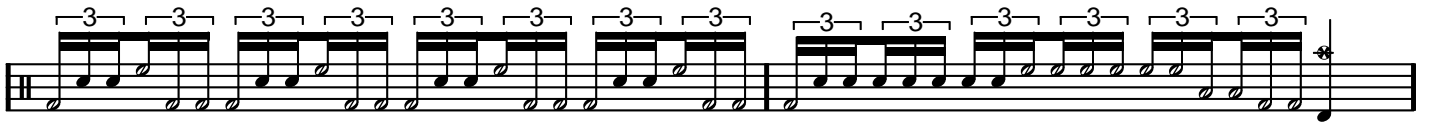

SINGLE STROKE SOLO

FÜR DRUM SET

MIGRO 07

TEMPO: 60 - 100

L