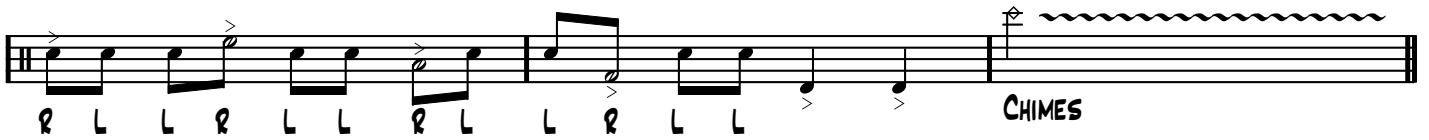

JUNGLE BEAT

FÜR DRUM SET SOLO

♩ = 102

MIGRO 06

INTRO SNARES AUS, MIT HARTEN FILZSCHLÄGELN SPIELEN

p

mf

f

mf

f

R L L R L L R L L R L L R R

CHIMES

p

mf