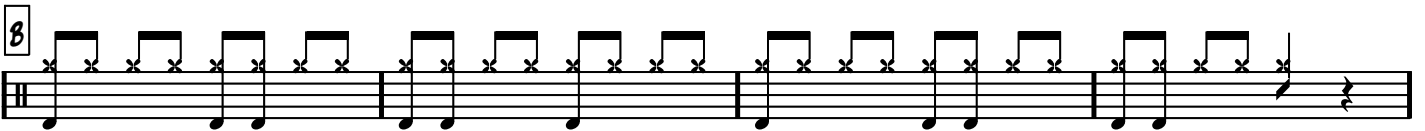

# JUNGLE BEAT

FÜR DRUM SET SOLO

♩ = 102

MIGRO 06

**INTRO** SNARES AUS, MIT HARTEN FILZSCHLÄGELN SPIELEN

*p*

*mf*

*f*

*mf*

*f*

R L L R L L R L L R L L R R

*p*

CHIMES

*mf*