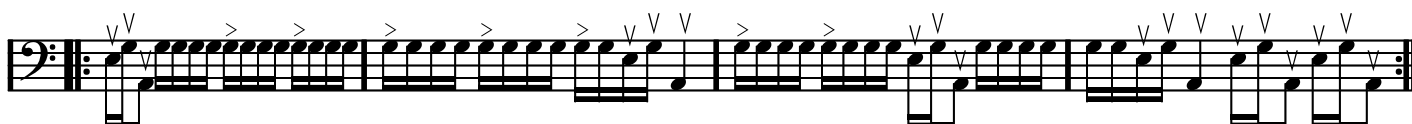

SENSITIVE POWER

FÜR 4 PAUKEN

MIGRO 03

INTRO ♩ = 74 FESTLICH

A ♩ = 118 MIT GROOVE UND POWER

B LEICHT, FRÖHLICH