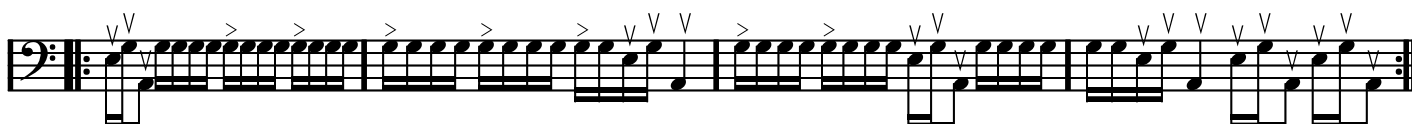

# SENSITIVE POWER

FÜR 4 PAUKEN

MIGRO 03

**INTRO** ♩ = 74 FESTLICH

**A** ♩ = 118 MIT GROOVE UND POWER

**B** LEICHT, FRÖHLICH