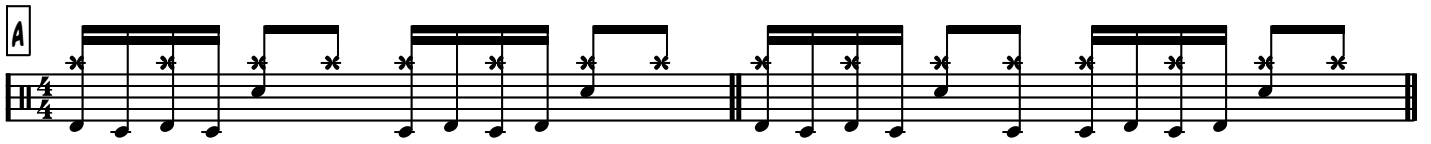

DER DOPPELBASS GROOVE STARTER 1

MIGRO 07

ÜBE AUCH MIT VIERTEL HIHAT/RIDE UND SECHZEHNTTEL HIHAT/RIDE!!