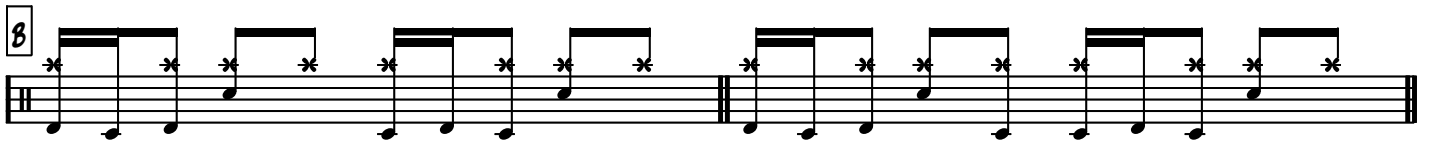

DER DOPPELBASS GROOVE STARTER 1

MIGRO 07

ÜBE AUCH MIT VIERTEL HIHAT/RIDE UND SECHZEHNTTEL HIHAT/RIDE!!