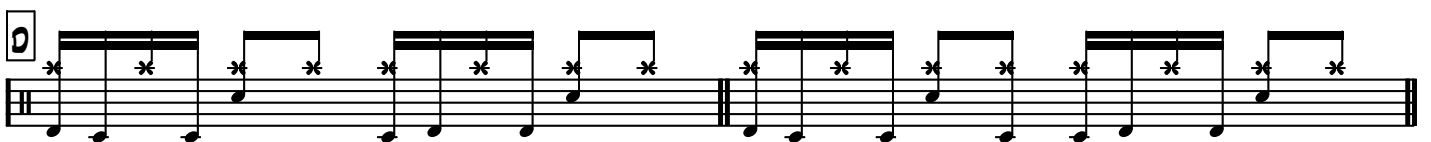

DER DOPPELBASS GROOVE STARTER 1

MIGRO 07

ÜBE AUCH MIT VIERTEL HIHAT/RIDE UND SECHZEHNTTEL HIHAT/RIDE!!